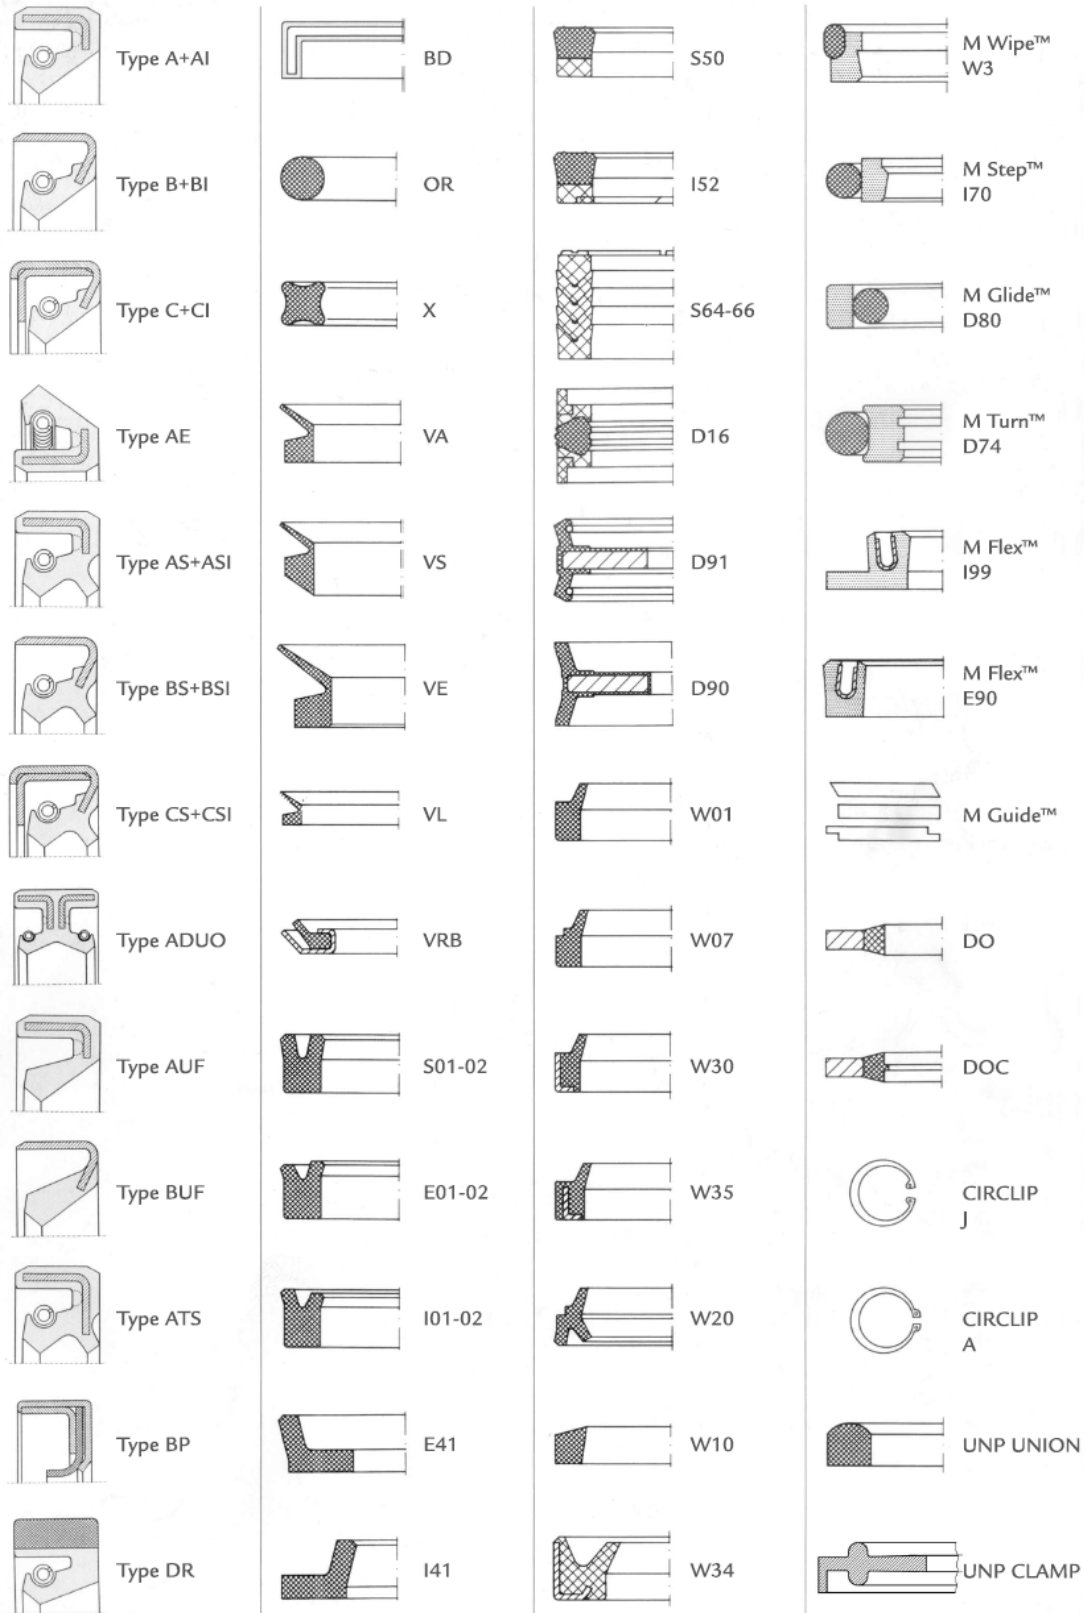

GAMMA RINGS

DIMENSIONS

Type	d	D	H
VRB	10	24	3,5
VRB	11	26	3,5
VRB	12	26	3,5
VRB	14	30	4,0
VRB	15	30	4,0
VRB	16	32	4,0
VRB	17	32	4,0
VRB	18	33	4,0
VRB	20	35	4,0
VRB	22	40	4,0
VRB	24	40	4,0
VRB	25	40	4,0
VRB	26	40	4,0
VRB	28	43	4,0
VRB	30	47	4,5
VRB	32	49	4,5
VRB	35	52	4,5
VRB	38	55	4,5
VRB	40	57	4,5
VRB	41	57	4,5
VRB	42	59	4,5
VRB	45	62	4,5
VRB	48	65	4,5
VRB	50	70	5,5
VRB	52	72	5,5
VRB	55	75	5,5
VRB	58	78	5,5
VRB	60	80	5,5
VRB	62	82	5,5
VRB	65	85	5,5
VRB	68	88	5,5
VRB	70	90	5,5
VRB	72	92	5,5
VRB	75	95	5,5
VRB	78	98	5,5
VRB	80	100	5,5
VRB	85	105	5,5
VRB	90	110	5,5
VRB	95	115	5,5
VRB	100	120	5,5
VRB	105	125	5,5
VRB	135	159	6,5